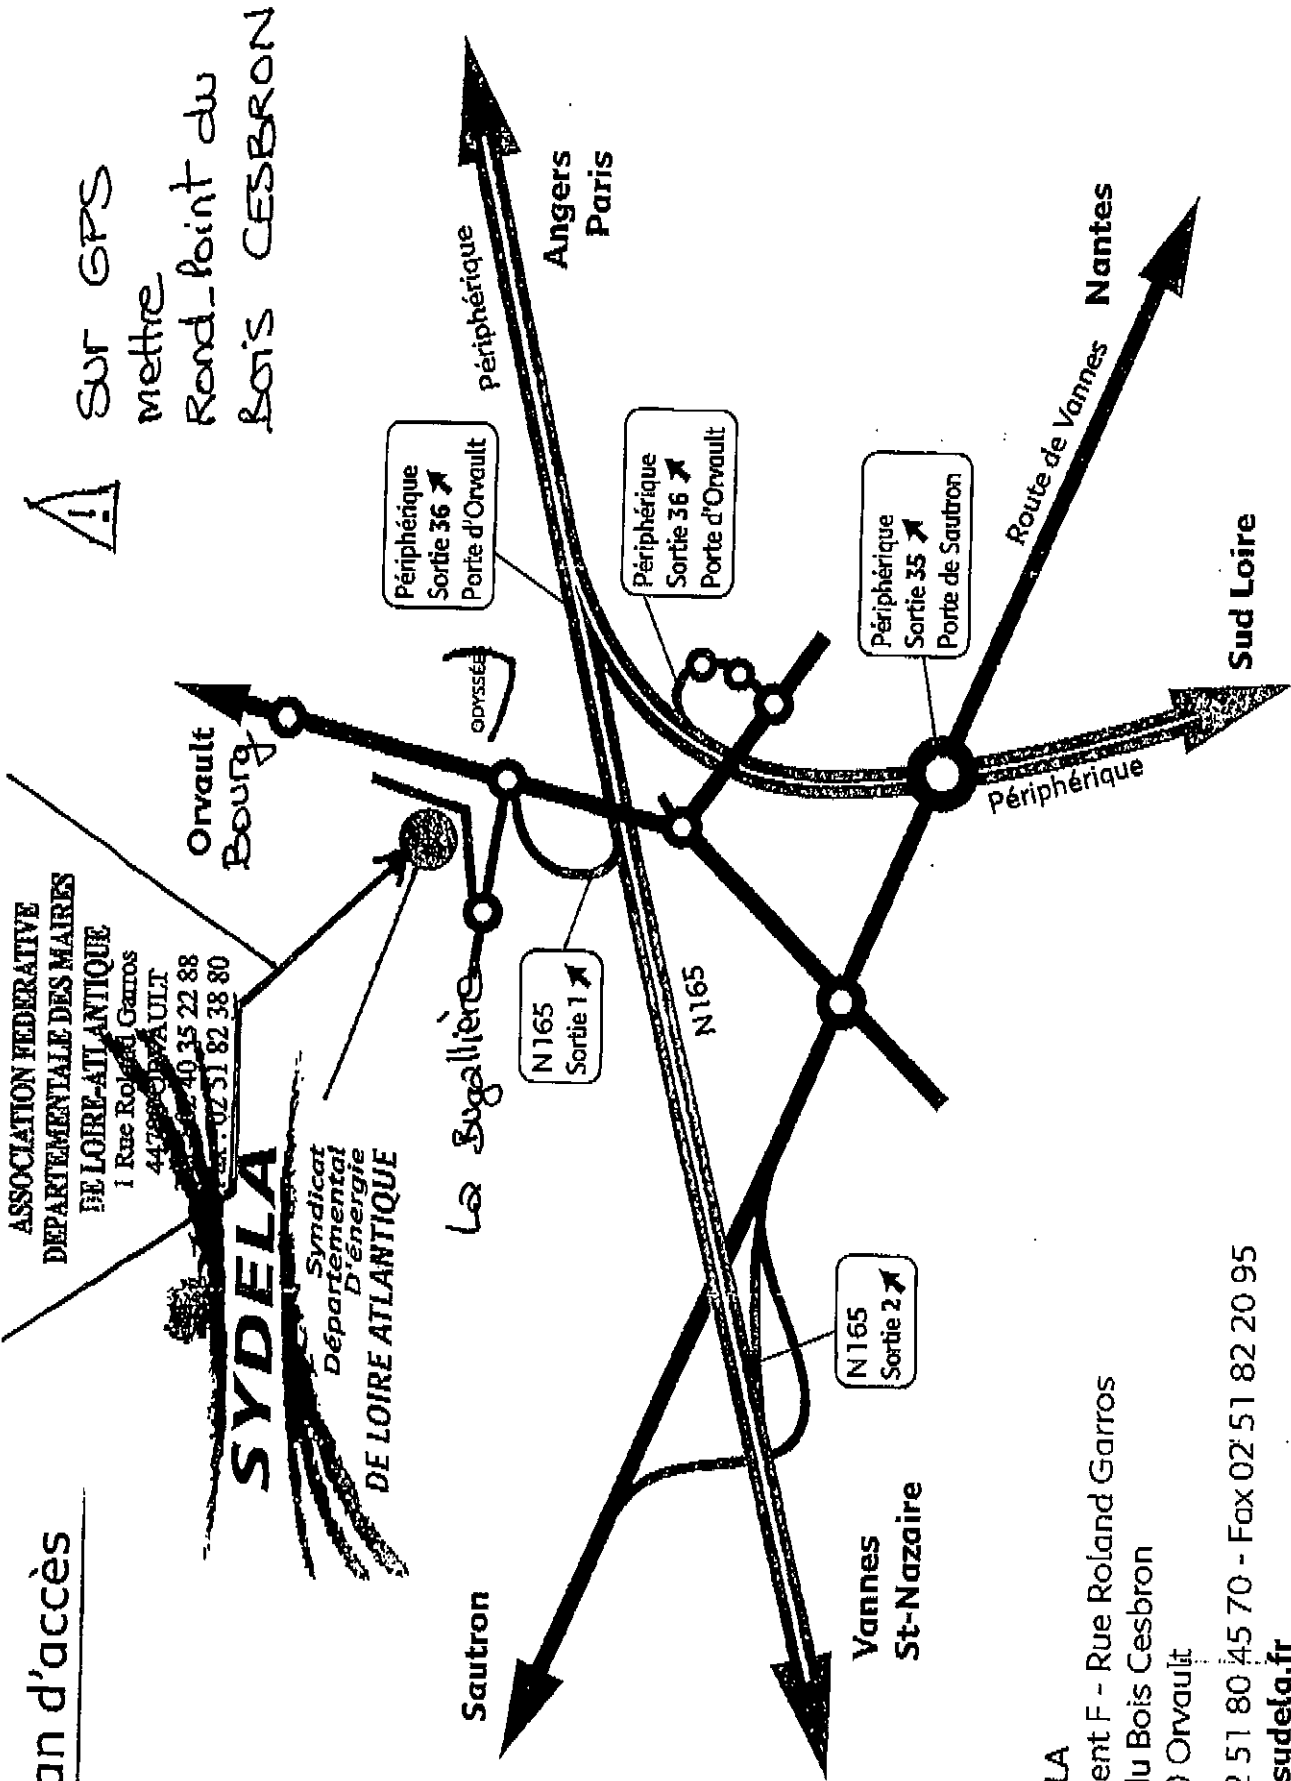

Plan d'accès

⚠

sur GPS
mettre
Rond-point du
Bois CESBRON

ASSOCIATION FEDERATIVE
DEPARTEMENTALE DES MAIRES
DE LOIRE-ATLANTIQUE
1 Rue Roland Garros
44700 ORVAULT
Tél. 02 51 82 35 22 88
Fax. 02 51 82 38 80

SYDELA